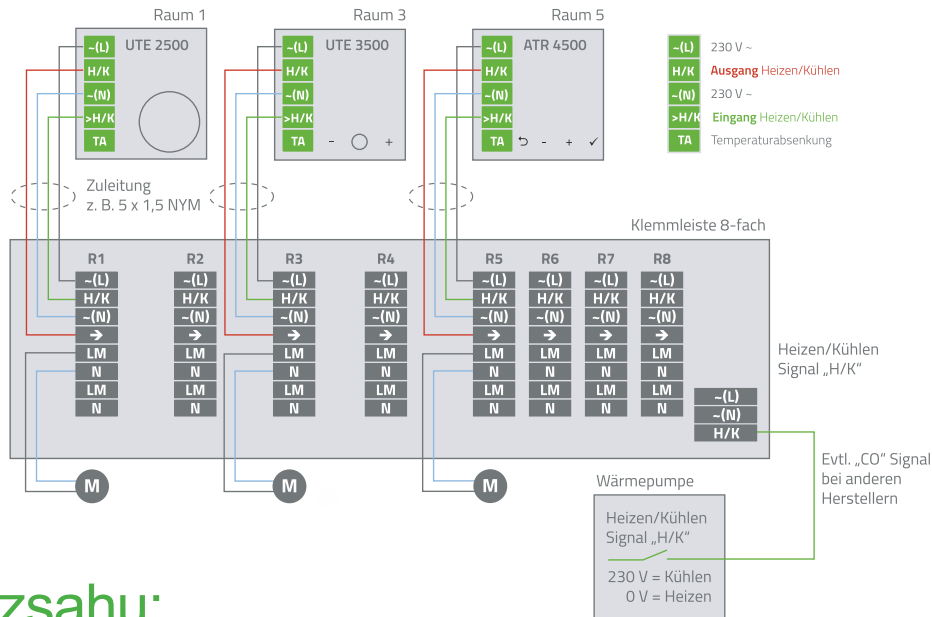

Regulátor vyhodnocuje signál pre spínanie cez integrovaný prepínací vstup. EBERLE teraz ponúka kompletný balík pre systémy plošného vykurovania a chladenia s regulátormi izbovej teploty, svorkovnicami a termoelektrickými pohonmi.

www.eberle.de/klemmleisten

Vaše výhody:

S DIN lištou pre montáž na stenu

Ovláda až 8 zón/miestností

Pohony je možné pripojiť priamo v závislosti od variantu 230 V

Automatické prepínanie medzi ohrevom/chladením (prepínací vstup) pri použití v kombinácii s UTE 2500 / UTE 3500 / ATR 4500

Pre prevádzku vykurovania je možné použiť aj svorkovnicu s klasickými bimetalovými regulátormi s normálne uzavretými kontaktmi

EV 230 H oder H/K 8 Kanal:

Tiež v rozsahu:

6 kanálové svorkovnice vo verziách: logika čerpadla/logika kotla

Logika čerpadla vypne obehové čerpadlo pripojené na príslušný výstup svorkovnice, keď sú všetky pohony zatvorené. Ak sa ventil otvorí, čerpadlo sa znova spustí. Táto funkcia zabráňuje zbytočnému chodu čerpadla vykurovacieho alebo chladiaceho okruhu, pretože čerpadlo je napájané len vtedy, keď je to potrebné.